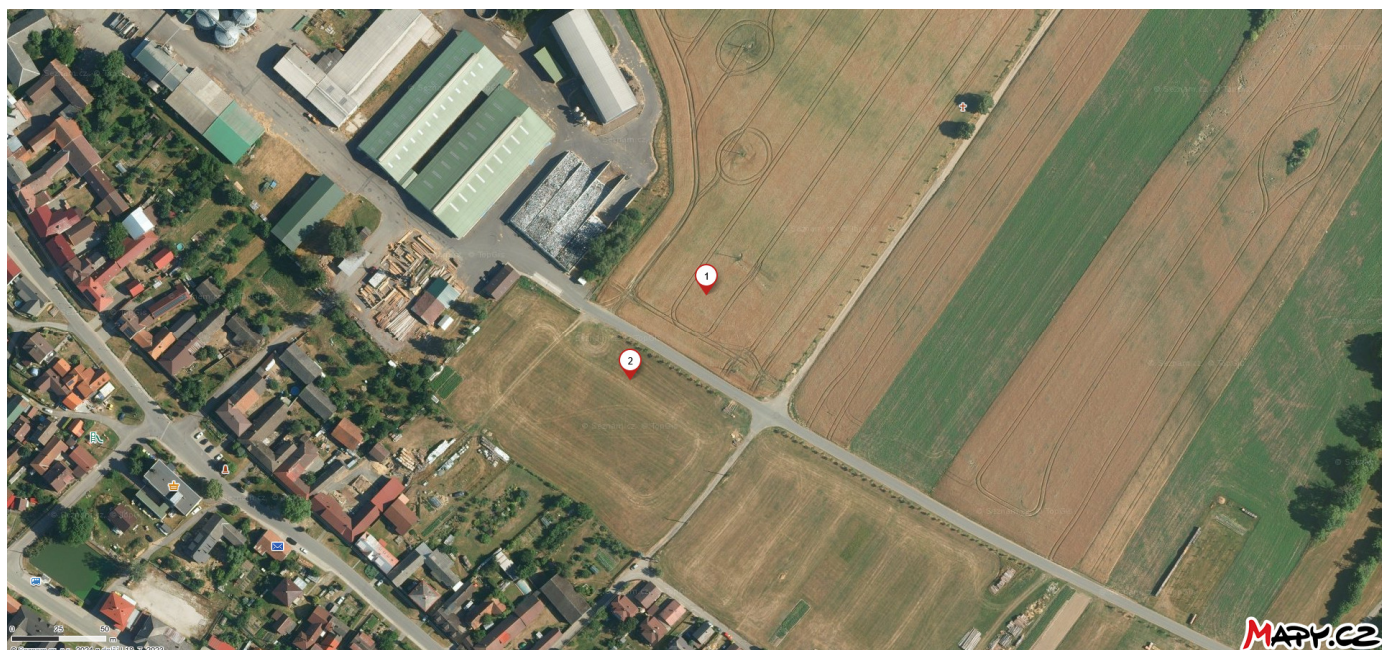

Demonstrační pokusy **celého sortimentu odrůd brambor** jsou založeny na pozemku ZD Velká Losenice, hon **Za Kravínem**, k.ú. Velká Losenice, cca **580 m n. m.**

**Občerstvení z grilu bude zajištěno po celý průběh polního dne.**

## **ORIENTAČNÍ MAPA** (sledujte místní značení!)

**1 pokusné pole**  
**2 seminář + parkování**

**Odkaz na mapu:**

<https://mapy.cz/letecka?vlastni-body&ut=pokusn%C3%A9%20pole&ut=semin%C3%A1%C5%99%20%2B%20parkov%C3%A1n%C3%AD&uc=9kCmYxVDFLH8ES&ud=49%C2%B034%2753.790%22N%2C%2015%C2%B050%2727.111%22E&ud=49%C2%B034%2752.300%22N%2C%2015%C2%B050%2725.064%22E&x=15.8407945&y=49.5814301&z=18>